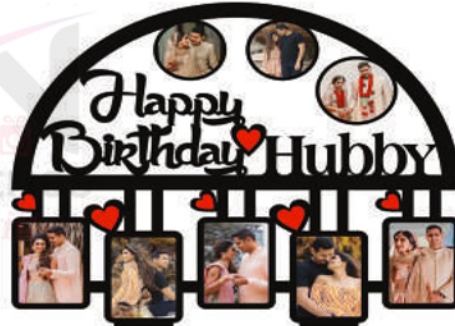

MWH - 026 ₹ 950/- (18"X17")