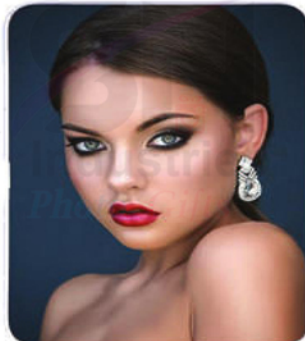

AL-17 ₹ 580/-
SIZE : 10"X8"