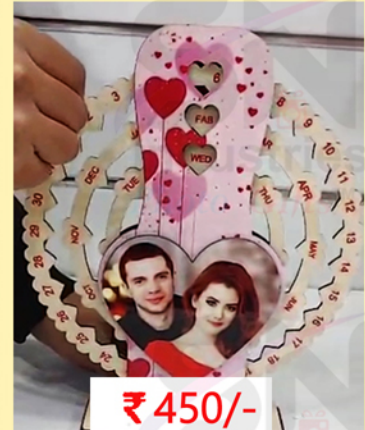

LIFETIME CALENDAR

CL - 01

CL - 02

CL - 03

CL - 04

CL - 05

FRAME SIZE. 8 X 9
PRINT SIZE
ROUND. 2.75" X 2.75"

CL - 06