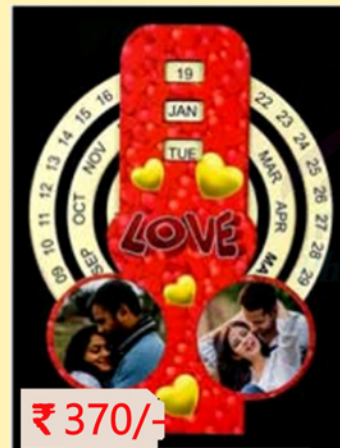

LIFETIME CALENDAR

CL - 01

CL - 02

CL - 03

CL - 04

CL - 05

FRAME SIZE. 8 X 9
PRINT SIZE
ROUND. 2.75" X 2.75"

CL - 06